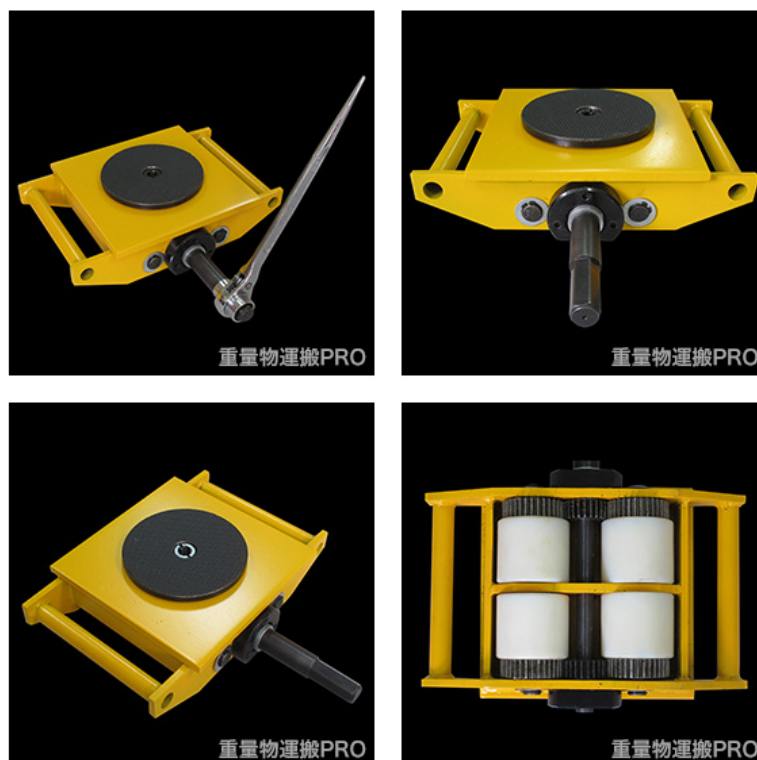

# マシンローラー 方向転換モデル 商品仕様書

## 商品写真とスペック

ローラーの数は、以下ようになります。  
CRD-4：4個、CRD-6：6個

## 各モデルの仕様について

- ・ ターンテーブルは360度回転式です
- ・ ローラーは、床に優しいウレタン素材です。
- ・ フレームの素材は炭素鋼となります。
- ・ 使用される環境によっては、各ローラーに均等に荷重がかかるとは限りません。安全にご使用いただくため、「使用重量=最大重量」とはせず、余裕を持たせています。商品をご選択の際には、最大重量ではなく、「使用重量」を基準にお選びください。
- ・ ローラーを複数使用して運搬の際には、傾斜などにより浮くことによって、1台が補助輪となることがあります。たとえば4台使用の際には、そのうち3台にしか荷重がかかっていない状況も十分に想定されます。そのため、30%の重量の余裕を持って商品をお選びいただくことをオススメします。