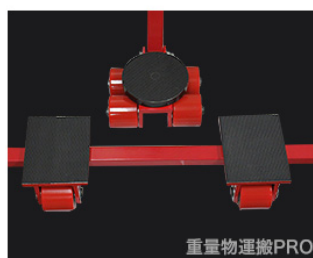

マシンローラー連結モデル 商品仕様書

商品写真とスペック

これらの商品には、旋回用ハンドルおよびマシンローラーを接続するバーもセットに含まれています。

各モデルの仕様について

- ・ターンテーブルは360度回転式です。
- ・ローラーは、床に優しいウレタン素材です。ベアリングが内蔵されているので、スムーズに動きます。
- ・フレームの素材は炭素鋼となります。
- ・安全にご使用いただくため、「使用重量=最大重量」とはせず、余裕を持たせています。商品をご選択の際には、最大重量ではなく、「使用重量」を基準にお選びください。

	長さ (mm)	横幅 (mm)	高さ (mm)	本体重量 (kg)	使用重量 (T)	最大重量 (T)
X4	230	230	110	13	2T	4T
Y4	170	140	110	7.5x2	1Tx2	2Tx2

2個のY4の間隔は30cm~1mでご使用いただくことができます。

株式会社NGD 大阪府大阪市淀川区西中島4-2-6-3F
分かりにくいことがございましたら、お気軽にお問い合わせください。