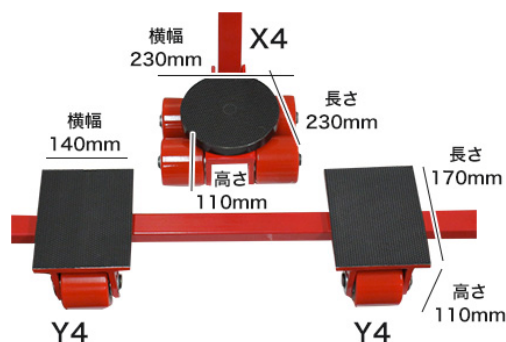

マシンローラー連結モデル 商品仕様書

商品写真とスペック

これらの商品には、旋回用ハンドルおよびマシンローラーを接続するバーもセットに含まれています。

各モデルの仕様について

- ・ターンテーブルは360度回転式です。
- ・ローラーは、床に優しいウレタン素材です。ベアリングが内蔵されているので、スムーズに動きます。
- ・フレームの素材は炭素鋼となります。
- ・安全にご使用いただくため、「使用重量=最大重量」とはせず、余裕を持たせています。商品をご選択の際には、最大重量ではなく、「使用重量」を基準にお選びください。

	長さ (mm)	横幅 (mm)	高さ (mm)	本体重量 (kg)	使用重量 (T)	最大重量 (T)
X4	230	230	110	13	2T	4T
Y4	170	140	110	7.5x2	1Tx2	2Tx2

2個のY4の間隔は30cm~1mでご使用いただくことができます。

株式会社NGD 大阪府大阪市淀川区西中島4-2-6-3F
分かりにくいことがございましたら、お気軽にお問い合わせください。