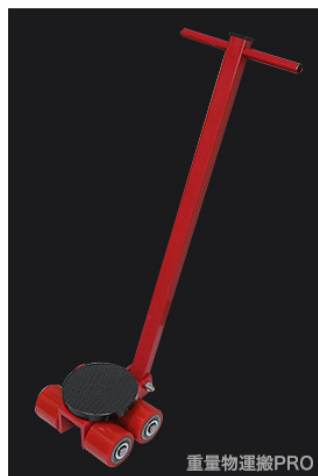

マシンローラー連結モデル 商品仕様書

商品写真とスペック

これらの商品には、旋回用ハンドルおよびマシンローラーを接続するバーもセットに含まれています。

各モデルの仕様について

- ・ターンテーブルは360度回転式です。
- ・ローラーは、床に優しいウレタン素材です。ベアリングが内蔵されているので、スムーズに動きます。
- ・フレームの素材は炭素鋼となります。
- ・安全にご使用いただくため、「使用重量=最大重量」とはせず、余裕を持たせています。商品をご選択の際には、最大重量ではなく、「使用重量」を基準にお選びください。

	長さ (mm)	横幅 (mm)	高さ (mm)	本体重量 (kg)	使用重量 (T)	最大重量 (T)
X4	230	230	110	13	2T	4T
Y4	170	140	110	7.5x2	1Tx2	2Tx2

2個のY4の間隔は30cm~1mでご使用いただくことができます。

株式会社NGD 大阪府大阪市淀川区西中島4-2-6-3F
分かりにくいことがございましたら、お気軽にお問い合わせください。