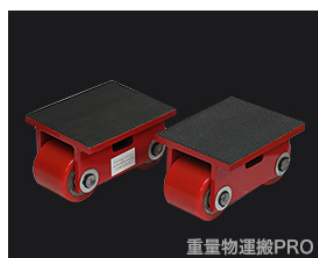

マシンローラー連結モデル 商品仕様書

商品写真とスペック

これらの商品には、旋回用ハンドルおよびマシンローラーを接続するバーもセットに含まれています。

各モデルの仕様について

- ・ターンテーブルは360度回転式です。
- ・ローラーは、床に優しいウレタン素材です。ベアリングが内蔵されているので、スムーズに動きます。
- ・フレームの素材は炭素鋼となります。
- ・安全にご使用いただくため、「使用重量=最大重量」とはせず、余裕を持たせています。商品をご選択の際には、最大重量ではなく、「使用重量」を基準にお選びください。

	長さ (mm)	横幅 (mm)	高さ (mm)	本体重量 (kg)	使用重量 (T)	最大重量 (T)
X4	230	230	110	13	2T	4T
Y4	170	140	110	7.5x2	1Tx2	2Tx2

2個のY4の間隔は30cm~1mでご使用いただくことができます。

株式会社NGD 大阪府大阪市淀川区西中島4-2-6-3F
分かりにくいことがございましたら、お気軽にお問い合わせください。